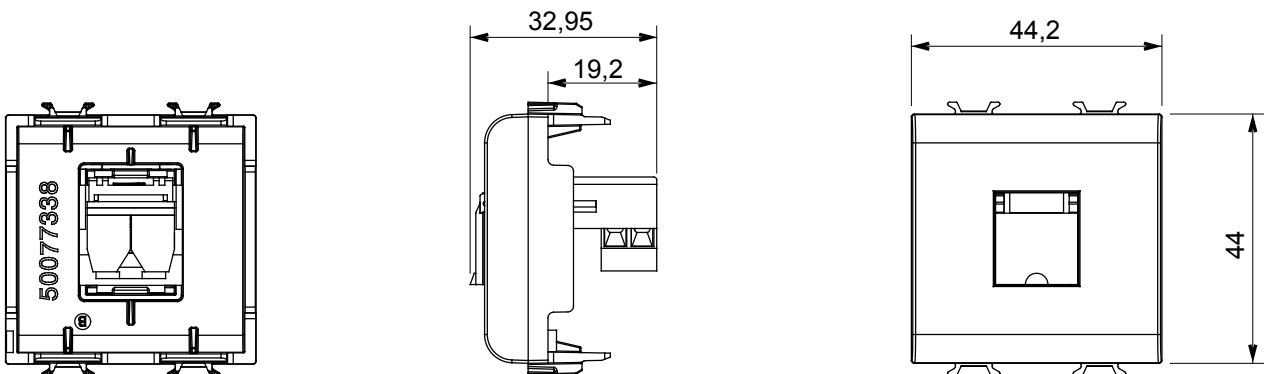

Large gamme d'appareils de contrôle, prises pour alimentation électrique (conformément aux normes nationales et internationales), saisies de signal, contrôle de la climatisation, gestion du confort, signalisation d'alarme technique et gestion de l'éclairage de secours. Les appareils modulaires ChoruSmart sont disponibles dans cinq couleurs (blanc brillant, blanc satin, beige naturel, noir satin et titane laqué) et dans différentes tailles à partir de 1/2, 1, 2 et 3 modules. Grâce aux supports de montage pour boîtes rectangulaires, carrées et rondes, des combinaisons illimitées peuvent être créées avec la gamme de plaques ChoruSmart.

Catégorie	Prise téléphonique	Description	RJ11
Couleur	Noir satiné	Type	Bornes à vis
Connexion	Bornes à vis	N. de modules	2
Electrocod	3720	Matière	Technopolymère

### DIMENSIONS