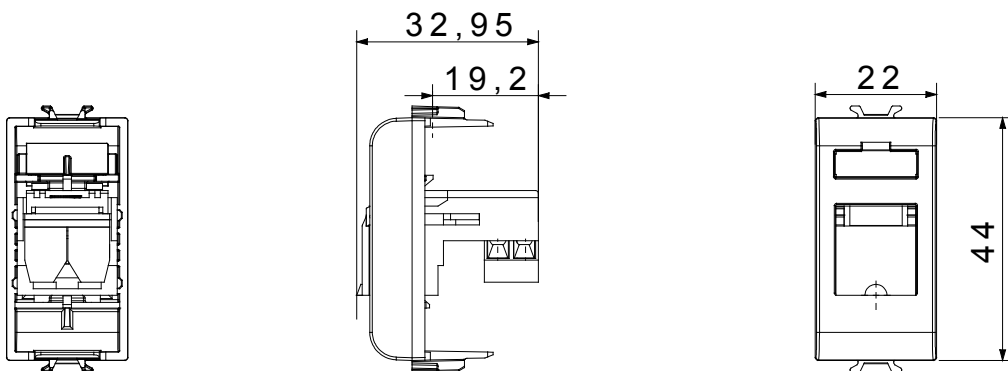

Large gamme d'appareils de contrôle, prises pour alimentation électrique (conformément aux normes nationales et internationales), saisies de signal, contrôle de la climatisation, gestion du confort, signalisation d'alarme technique et gestion de l'éclairage de secours. Les appareils modulaires ChoruSmart sont disponibles dans cinq couleurs (blanc brillant, blanc satin, beige naturel, noir satin et titane laqué) et dans différentes tailles à partir de 1/2, 1, 2 et 3 modules. Grâce aux supports de montage pour boîtes rectangulaires, carrées et rondes, des combinaisons illimitées peuvent être créées avec la gamme de plaques ChoruSmart.

Catégorie	Prise téléphonique	Description	RJ11
Couleur	Noir satiné	Connexion	Bornes à vis
N. de modules	1	Electrocod	3720
Matière	Technopolymère		

### DIMENSIONS