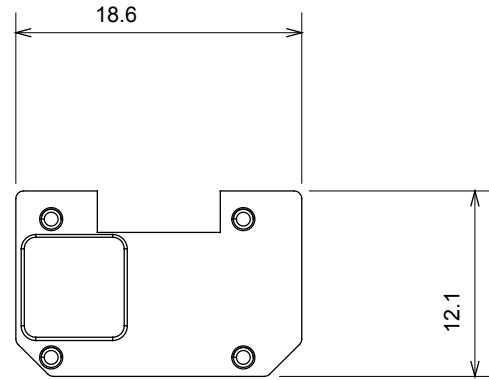

Large gamme d'appareils de contrôle, prises pour alimentation électrique (conformément aux normes nationales et internationales), saisies de signal, contrôle de la climatisation, gestion du confort, signalisation d'alarme technique et gestion de l'éclairage de secours. Les appareils modulaires ChoruSmart sont disponibles dans cinq couleurs (blanc brillant, blanc satin, beige naturel, noir satin et titane laqué) et dans différentes tailles à partir de 1/2, 1, 2 et 3 modules. Grâce aux supports de montage pour boîtes rectangulaires, carrées et rondes, des combinaisons illimitées peuvent être créées avec la gamme de plaques ChoruSmart.

Catégorie	Symbole interchangeable	Type	Pour voyant
Couleur	Transparent	Norme	EN 60669-1
Thermopression avec bille	125 °C	Test du fil incandescent	850 °C
Adapté pour	SERVICES NUMERIQUES	Symbole	Sept
Matière	Technopolymère	Electrocod	0130

DIMENSIONS

SYMBOLE TECHNIQUE

NORMES ET HOMOLOGATIONS