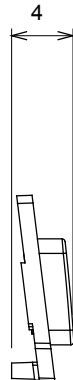

Large gamme d'appareils de contrôle, prises pour alimentation électrique (conformément aux normes nationales et internationales), saisies de signal, contrôle de la climatisation, gestion du confort, signalisation d'alarme technique et gestion de l'éclairage de secours. Les appareils modulaires ChoruSmart sont disponibles dans cinq couleurs (blanc brillant, blanc satin, beige naturel, noir satin et titane laqué) et dans différentes tailles à partir de 1/2, 1, 2 et 3 modules. Grâce aux supports de montage pour boîtes rectangulaires, carrées et rondes, des combinaisons illimitées peuvent être créées avec la gamme de plaques ChoruSmart.

Catégorie	Symbole interchangeable	Type	Pour voyant
Couleur	Transparent	Norme	EN 60669-1
Thermopression avec bille	125 °C	Test du fil incandescent	850 °C
Adapté pour	SERVICES NUMERIQUES	Symbole	Sept
Matière	Technopolymère	Electrocod	0130

DIMENSIONS

SYMBOLE TECHNIQUE

NORMES ET HOMOLOGATIONS