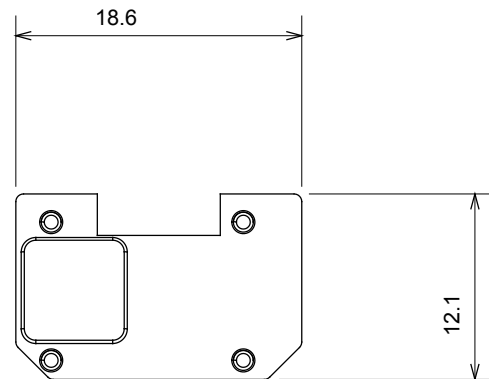

Large gamme d'appareils de contrôle, prises pour alimentation électrique (conformément aux normes nationales et internationales), saisies de signal, contrôle de la climatisation, gestion du confort, signalisation d'alarme technique et gestion de l'éclairage de secours. Les appareils modulaires ChoruSmart sont disponibles dans cinq couleurs (blanc brillant, blanc satin, beige naturel, noir satin et titane laqué) et dans différentes tailles à partir de 1/2, 1, 2 et 3 modules. Grâce aux supports de montage pour boîtes rectangulaires, carrées et rondes, des combinaisons illimitées peuvent être créées avec la gamme de plaques ChoruSmart.

Catégorie	Symbole interchangeable	Type	Pour voyant
Couleur	Transparent	Norme	EN 60669-1
Thermopression avec bille	125 °C	Test du fil incandescent	850 °C
Adapté pour	SERVICES NUMERIQUES	Symbole	Six
Matière	Technopolymère	Electrocod	0130

DIMENSIONS

SYMBOLE TECHNIQUE

NORMES ET HOMOLOGATIONS