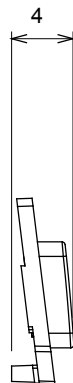

Large gamme d'appareils de contrôle, prises pour alimentation électrique (conformément aux normes nationales et internationales), saisies de signal, contrôle de la climatisation, gestion du confort, signalisation d'alarme technique et gestion de l'éclairage de secours. Les appareils modulaires ChoruSmart sont disponibles dans cinq couleurs (blanc brillant, blanc satin, beige naturel, noir satin et titane laqué) et dans différentes tailles à partir de 1/2, 1, 2 et 3 modules. Grâce aux supports de montage pour boîtes rectangulaires, carrées et rondes, des combinaisons illimitées peuvent être créées avec la gamme de plaques ChoruSmart.

Catégorie	Symbole interchangeable	Type	Pour voyant
Couleur	Transparent	Norme	EN 60669-1
Thermopression avec bille	125 °C	Test du fil incandescent	850 °C
Adapté pour	SERVICES NUMERIQUES	Symbole	Six
Matière	Technopolymère	Electrocod	0130

DIMENSIONS

SYMBOLE TECHNIQUE

NORMES ET HOMOLOGATIONS