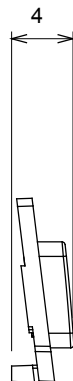

Large gamme d'appareils de contrôle, prises pour alimentation électrique (conformément aux normes nationales et internationales), saisies de signal, contrôle de la climatisation, gestion du confort, signalisation d'alarme technique et gestion de l'éclairage de secours. Les appareils modulaires ChoruSmart sont disponibles dans cinq couleurs (blanc brillant, blanc satin, beige naturel, noir satin et titane laqué) et dans différentes tailles à partir de 1/2, 1, 2 et 3 modules. Grâce aux supports de montage pour boîtes rectangulaires, carrées et rondes, des combinaisons illimitées peuvent être créées avec la gamme de plaques ChoruSmart.

Catégorie	Symbole interchangeable	Type	Pour voyant
Couleur	Transparent	Norme	EN 60669-1
Thermopression avec bille	125 °C	Test du fil incandescent	850 °C
Adapté pour	SERVICES NUMERIQUES	Symbole	Deux
Matière	Technopolymère	Electrocod	0130

DIMENSIONS

SYMBOLE TECHNIQUE

NORMES ET HOMOLOGATIONS