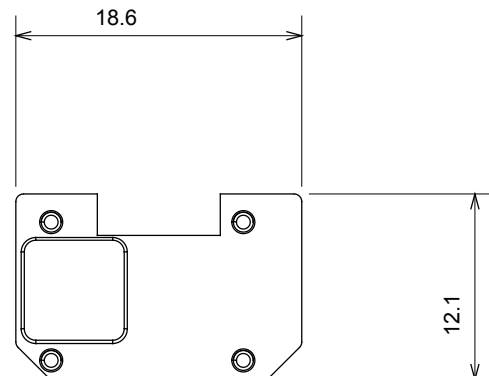

Large gamme d'appareils de contrôle, prises pour alimentation électrique (conformément aux normes nationales et internationales), saisies de signal, contrôle de la climatisation, gestion du confort, signalisation d'alarme technique et gestion de l'éclairage de secours. Les appareils modulaires ChoruSmart sont disponibles dans cinq couleurs (blanc brillant, blanc satin, beige naturel, noir satin et titane laqué) et dans différentes tailles à partir de 1/2, 1, 2 et 3 modules. Grâce aux supports de montage pour boîtes rectangulaires, carrées et rondes, des combinaisons illimitées peuvent être créées avec la gamme de plaques ChoruSmart.

Catégorie	Symbole interchangeable	Type	Pour voyant
Couleur	Transparent	Norme	EN 60669-1
Thermopression avec bille	125 °C	Test du fil incandescent	850 °C
Adapté pour	SERVICES NUMERIQUES	Symbole	Deux
Matière	Technopolymère	Electrocod	0130

DIMENSIONS

SYMBOLE TECHNIQUE

NORMES ET HOMOLOGATIONS