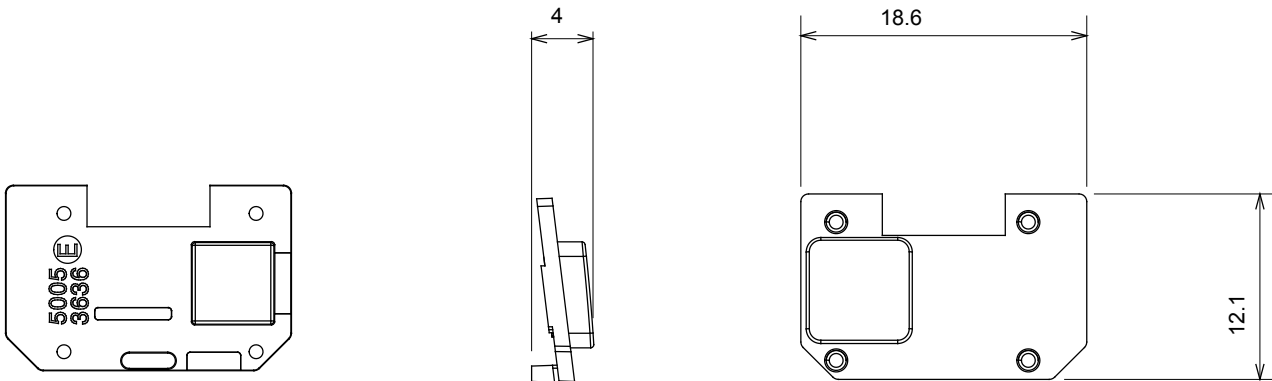

Large gamme d'appareils de contrôle, prises pour alimentation électrique (conformément aux normes nationales et internationales), saisies de signal, contrôle de la climatisation, gestion du confort, signalisation d'alarme technique et gestion de l'éclairage de secours. Les appareils modulaires ChoruSmart sont disponibles dans cinq couleurs (blanc brillant, blanc satin, beige naturel, noir satin et titane laqué) et dans différentes tailles à partir de 1/2, 1, 2 et 3 modules. Grâce aux supports de montage pour boîtes rectangulaires, carrées et rondes, des combinaisons illimitées peuvent être créées avec la gamme de plaques ChoruSmart.

| | | | |
|---------------------------|-------------------------|--------------------------|----------------------|
| Catégorie | Symbole interchangeable | Type | Pour voyant |
| Couleur | Transparent | Norme | EN 60669-1 |
| Thermopression avec bille | 125 °C | Test du fil incandescent | 850 °C |
| Adapté pour | SERVICES GÉNÉRIQUES | Symbole | Variateur décrémente |
| Matière | Technopolymère | Electrocod | 0130 |

DIMENSIONS

SYMBOLE TECHNIQUE

NORMES ET HOMOLOGATIONS