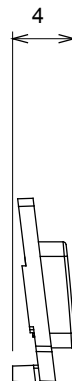

Large gamme d'appareils de contrôle, prises pour alimentation électrique (conformément aux normes nationales et internationales), saisies de signal, contrôle de la climatisation, gestion du confort, signalisation d'alarme technique et gestion de l'éclairage de secours. Les appareils modulaires ChoruSmart sont disponibles dans cinq couleurs (blanc brillant, blanc satin, beige naturel, noir satin et titane laqué) et dans différentes tailles à partir de 1/2, 1, 2 et 3 modules. Grâce aux supports de montage pour boîtes rectangulaires, carrées et rondes, des combinaisons illimitées peuvent être créées avec la gamme de plaques ChoruSmart.

Catégorie	Symbole interchangeable	Type	Pour voyant
Couleur	Transparent	Norme	EN 60669-1
Thermopression avec bille	125 °C	Test du fil incandescent	850 °C
Adapté pour	SERVICES GÉNÉRIQUES	Symbole	Femme de chambre
Matière	Technopolymère	Electrocod	0130

DIMENSIONS

SYMBOLE TECHNIQUE

GWT

850 °C

125 °C

NORMES ET HOMOLOGATIONS