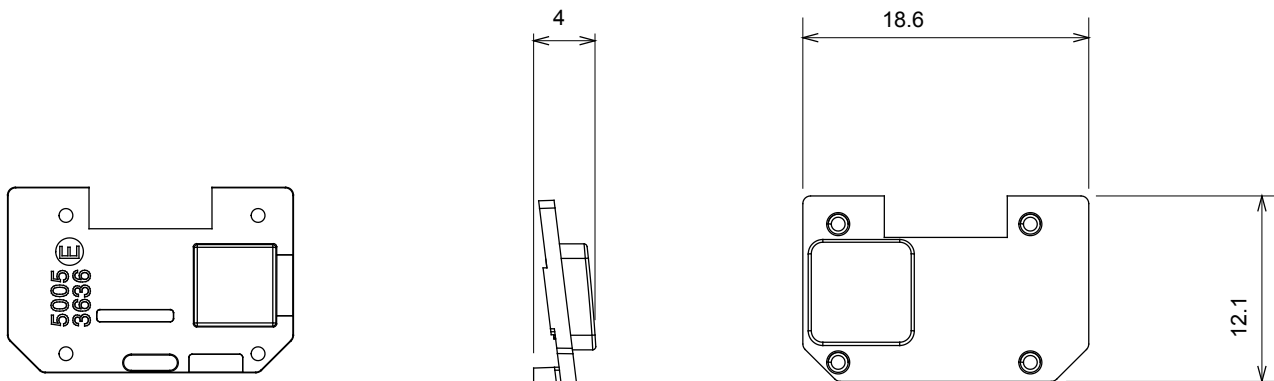

Large gamme d'appareils de contrôle, prises pour alimentation électrique (conformément aux normes nationales et internationales), saisies de signal, contrôle de la climatisation, gestion du confort, signalisation d'alarme technique et gestion de l'éclairage de secours. Les appareils modulaires ChoruSmart sont disponibles dans cinq couleurs (blanc brillant, blanc satin, beige naturel, noir satin et titane laqué) et dans différentes tailles à partir de 1/2, 1, 2 et 3 modules. Grâce aux supports de montage pour boîtes rectangulaires, carrées et rondes, des combinaisons illimitées peuvent être créées avec la gamme de plaques ChoruSmart.

Catégorie	Symbole interchangeable	Type	Pour voyant
Couleur	Transparent	Norme	EN 60669-1
Thermopression avec bille	125 °C	Test du fil incandescent	850 °C
Adapté pour	SERVICES GÉNÉRIQUES	Symbole	Lumière de table
Matière	Technopolymère	Electrocod	0130

DIMENSIONS

SYMBOLE TECHNIQUE

NORMES ET HOMOLOGATIONS