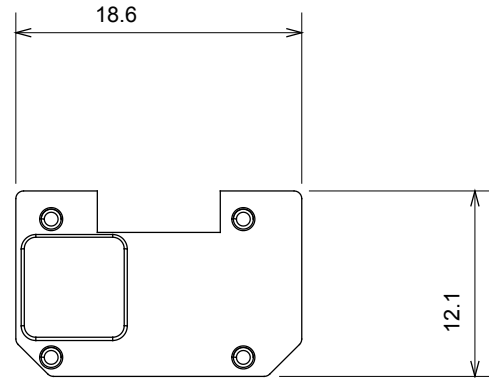

Large gamme d'appareils de contrôle, prises pour alimentation électrique (conformément aux normes nationales et internationales), saisies de signal, contrôle de la climatisation, gestion du confort, signalisation d'alarme technique et gestion de l'éclairage de secours. Les appareils modulaires ChoruSmart sont disponibles dans cinq couleurs (blanc brillant, blanc satin, beige naturel, noir satin et titane laqué) et dans différentes tailles à partir de 1/2, 1, 2 et 3 modules. Grâce aux supports de montage pour boîtes rectangulaires, carrées et rondes, des combinaisons illimitées peuvent être créées avec la gamme de plaques ChoruSmart.

| | | | |
|---------------------------|-------------------------|--------------------------|-------------|
| Catégorie | Symbole interchangeable | Type | Pour voyant |
| Couleur | Transparent | Norme | EN 60669-1 |
| Thermopression avec bille | 125 °C | Test du fil incandescent | 850 °C |
| Adapté pour | SERVICES GÉNÉRIQUES | Symbole | Neutre |
| Matière | Technopolymère | Electrocod | 0130 |

DIMENSIONS

SYMBOLE TECHNIQUE

NORMES ET HOMOLOGATIONS