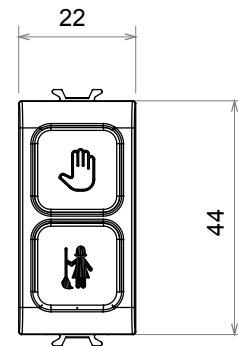

Large gamme d'appareils de contrôle, prises pour alimentation électrique (conformément aux normes nationales et internationales), saisies de signal, contrôle de la climatisation, gestion du confort, signalisation d'alarme technique et gestion de l'éclairage de secours. Les appareils modulaires ChoruSmart sont disponibles dans cinq couleurs (blanc brillant, blanc satin, beige naturel, noir satin et titane laqué) et dans différentes tailles à partir de 1/2, 1, 2 et 3 modules. Grâce aux supports de montage pour boîtes rectangulaires, carrées et rondes, des combinaisons illimitées peuvent être créées avec la gamme de plaques ChoruSmart.

Catégorie	Lampes témoin	Symbole	DND+MUR "Ne pas déranger"&"Faire la chambre"
Couleur	Blanc brillant	Couleur du diffuseur	Opale
Norme	EN 62094-1	Thermopression avec bille	125 °C
Test du fil incandescent	850 °C	N. de modules	1
Electrocod	0781		

DIMENSIONS

SYMBOLE TECHNIQUE

NORMES ET HOMOLOGATIONS