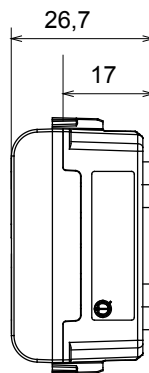

Large gamme d'appareils de contrôle, prises pour alimentation électrique (conformément aux normes nationales et internationales), saisies de signal, contrôle de la climatisation, gestion du confort, signalisation d'alarme technique et gestion de l'éclairage de secours. Les appareils modulaires ChoruSmart sont disponibles dans cinq couleurs (blanc brillant, blanc satin, beige naturel, noir satin et titane laqué) et dans différentes tailles à partir de 1/2, 1, 2 et 3 modules. Grâce aux supports de montage pour boîtes rectangulaires, carrées et rondes, des combinaisons illimitées peuvent être créées avec la gamme de plaques ChoruSmart.

Catégorie	Lampes témoin	Symbole	DND+MUR "Ne pas déranger"&"Faire la chambre"
Couleur	Blanc brillant	Couleur du diffuseur	Opale
Norme	EN 62094-1	Thermopression avec bille	125 °C
Test du fil incandescent	850 °C	N. de modules	1
Electrocod	0781		

DIMENSIONS

SYMBOLE TECHNIQUE

NORMES ET HOMOLOGATIONS