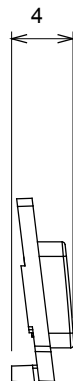

Large gamme d'appareils de contrôle, prises pour alimentation électrique (conformément aux normes nationales et internationales), saisies de signal, contrôle de la climatisation, gestion du confort, signalisation d'alarme technique et gestion de l'éclairage de secours. Les appareils modulaires ChoruSmart sont disponibles dans cinq couleurs (blanc brillant, blanc satin, beige naturel, noir satin et titane laqué) et dans différentes tailles à partir de 1/2, 1, 2 et 3 modules. Grâce aux supports de montage pour boîtes rectangulaires, carrées et rondes, des combinaisons illimitées peuvent être créées avec la gamme de plaques ChoruSmart.

Catégorie	Symbole interchangeable	Type	Pour voyant
Couleur	Transparent	Norme	EN 60669-1
Thermopression avec bille	125 °C	Test du fil incandescent	850 °C
Adapté pour	SERVICES GÉNÉRIQUES	Symbole	Flèche D-G
Matière	Technopolymère	Electrocod	0130

### DIMENSIONS

### SYMBOLE TECHNIQUE