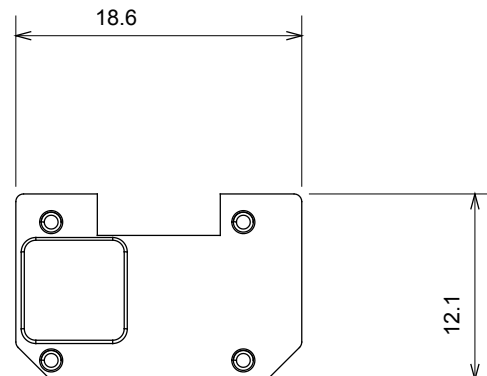

Large gamme d'appareils de contrôle, prises pour alimentation électrique (conformément aux normes nationales et internationales), saisies de signal, contrôle de la climatisation, gestion du confort, signalisation d'alarme technique et gestion de l'éclairage de secours. Les appareils modulaires ChoruSmart sont disponibles dans cinq couleurs (blanc brillant, blanc satin, beige naturel, noir satin et titane laqué) et dans différentes tailles à partir de 1/2, 1, 2 et 3 modules. Grâce aux supports de montage pour boîtes rectangulaires, carrées et rondes, des combinaisons illimitées peuvent être créées avec la gamme de plaques ChoruSmart.

Catégorie	Symbole interchangeable	Type	Pour voyant
Couleur	Transparent	Norme	EN 60669-1
Thermopression avec bille	125 °C	Test du fil incandescent	850 °C
Adapté pour	SERVICES GÉNÉRIQUES	Symbole	Flèche D-G
Matière	Technopolymère	Electrocod	0130

### DIMENSIONS