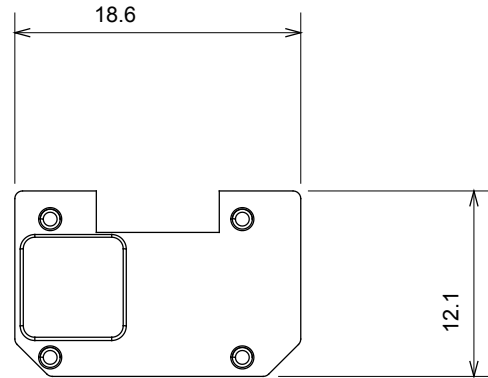

Large gamme d'appareils de contrôle, prises pour alimentation électrique (conformément aux normes nationales et internationales), saisies de signal, contrôle de la climatisation, gestion du confort, signalisation d'alarme technique et gestion de l'éclairage de secours. Les appareils modulaires ChoruSmart sont disponibles dans cinq couleurs (blanc brillant, blanc satin, beige naturel, noir satin et titane laqué) et dans différentes tailles à partir de 1/2, 1, 2 et 3 modules. Grâce aux supports de montage pour boîtes rectangulaires, carrées et rondes, des combinaisons illimitées peuvent être créées avec la gamme de plaques ChoruSmart.

Catégorie	Symbole interchangeable	Type	Pour voyant
Couleur	Transparent	Norme	EN 60669-1
Thermopression avec bille	125 °C	Test du fil incandescent	850 °C
Adapté pour	SERVICES GÉNÉRIQUES	Symbole	Flèche HAUT
Matière	Technopolymère	Electrocod	0130

### DIMENSIONS