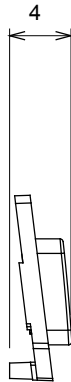

Large gamme d'appareils de contrôle, prises pour alimentation électrique (conformément aux normes nationales et internationales), saisies de signal, contrôle de la climatisation, gestion du confort, signalisation d'alarme technique et gestion de l'éclairage de secours. Les appareils modulaires ChoruSmart sont disponibles dans cinq couleurs (blanc brillant, blanc satin, beige naturel, noir satin et titane laqué) et dans différentes tailles à partir de 1/2, 1, 2 et 3 modules. Grâce aux supports de montage pour boîtes rectangulaires, carrées et rondes, des combinaisons illimitées peuvent être créées avec la gamme de plaques ChoruSmart.

Catégorie	Symbole interchangeable	Type	Pour voyant
Couleur	Transparent	Norme	EN 60669-1
Thermopression avec bille	125 °C	Test du fil incandescent	850 °C
Adapté pour	SERVICES GÉNÉRIQUES	Symbole	Flèche HAUT
Matière	Technopolymère	Electrocod	0130

### DIMENSIONS

### SYMBOLE TECHNIQUE