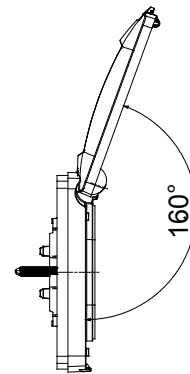

## GW16704VTN

CHORUSMART - Appareillage mural

Plaques étanches IP55 gamme ChoruSmart pour boîtes d'encastrement rondes/carrées (entraxe 60mm) et rectangulaires (3 et 4 modules). Plaques étanches équipées de support et de vis longues, pour l'installation des appareils de la gamme Chorusmart. Membrane ergonomique, angle d'ouverture maximum du couvercle 160° facilité par une poignée confortable. Degré IP55 garanti avec couvercle fermé et plaque étanche montée sur parois lisses et étanches, sans rainures.

Catégorie	Gamme ChoruSmart	Type	Plaques norme italienne
Groupe	Plaques étanches	Description	4 modules
Couleur plaques	Titane	Finition	Brillante
Matière	Technopolymère	Indice de protection	IP55 (avec couvercle fermé)
Couvercle	Avec membrane	Couleur de la membrane	Transparent
Pour boîte à encastrer	Rectangulaire 4 modules	Fixation	2 vis (incluses)
Type de vis	6/32 x 30mm	Matériau de la vis	Acier zingué
Support inclus	GW16804	Joint	Vulcanized expanded rubber
Test du fil incandescent	650 °C	Thermopression avec bille	70 °C
Norme	EN 60669-1	Température d'utilisation	-25 +60 °C
Résistance aux UV	Oui (ISO 4892-2)	Angle d'ouverture maximal du couvercle	160°
Electrocod	0110		

### DIMENSIONS

### SYMBOLE TECHNIQUE

IP

GWT

IP55 (avec couvercle fermé)

650 °C

70 °C