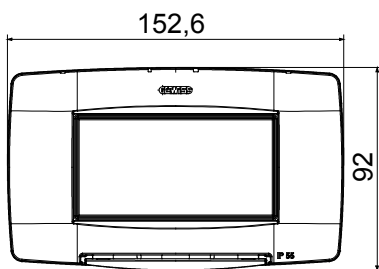

## GW16704VTN

CHORUSMART - Appareillage mural

Plaques étanches IP55 gamme ChoruSmart pour boîtes d'encastrement rondes/carrées (entraxe 60mm) et rectangulaires (3 et 4 modules). Plaques étanches équipées de support et de vis longues, pour l'installation des appareils de la gamme Chorusmart. Membrane ergonomique, angle d'ouverture maximum du couvercle 160° facilité par une poignée confortable. Degré IP55 garanti avec couvercle fermé et plaque étanche montée sur parois lisses et étanches, sans rainures.

Catégorie	Gamme ChoruSmart	Type	Plaques norme italienne
Groupe	Plaques étanches	Description	4 modules
Couleur plaques	Titane	Finition	Brillante
Matière	Technopolymère	Indice de protection	IP55 (avec couvercle fermé)
Couvercle	Avec membrane	Couleur de la membrane	Transparent
Pour boîte à encastrer	Rectangulaire 4 modules	Fixation	2 vis (incluses)
Type de vis	6/32 x 30mm	Matériau de la vis	Acier zingué
Support inclus	GW16804	Joint	Vulcanized expanded rubber
Test du fil incandescent	650 °C	Thermopression avec bille	70 °C
Norme	EN 60669-1	Température d'utilisation	-25 +60 °C
Résistance aux UV	Oui (ISO 4892-2)	Angle d'ouverture maximal du couvercle	160°
Electrocod	0110		

### DIMENSIONS

### SYMBOLE TECHNIQUE

IP

GWT

IP55 (avec couvercle fermé)

650 °C

70 °C