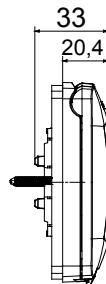

## GW16704VTN

CHORUSMART - Appareillage mural

Plaques étanches IP55 gamme ChoruSmart pour boîtes d'encastrement rondes/carrées (entraxe 60mm) et rectangulaires (3 et 4 modules). Plaques étanches équipées de support et de vis longues, pour l'installation des appareils de la gamme Chorusmart. Membrane ergonomique, angle d'ouverture maximum du couvercle 160° facilité par une poignée confortable. Degré IP55 garanti avec couvercle fermé et plaque étanche montée sur parois lisses et étanches, sans rainures.

Catégorie	Gamme ChoruSmart	Type	Plaques norme italienne
Groupe	Plaques étanches	Description	4 modules
Couleur plaques	Titane	Finition	Brillante
Matière	Technopolymère	Indice de protection	IP55 (avec couvercle fermé)
Couvercle	Avec membrane	Couleur de la membrane	Transparent
Pour boîte à encastrer	Rectangulaire 4 modules	Fixation	2 vis (incluses)
Type de vis	6/32 x 30mm	Matériau de la vis	Acier zingué
Support inclus	GW16804	Joint	Vulcanized expanded rubber
Test du fil incandescent	650 °C	Thermopression avec bille	70 °C
Norme	EN 60669-1	Température d'utilisation	-25 +60 °C
Résistance aux UV	Oui (ISO 4892-2)	Angle d'ouverture maximal du couvercle	160°
Electrocod	0110		

### DIMENSIONS