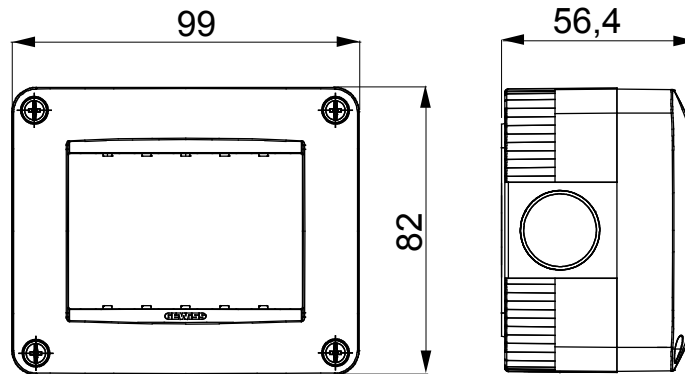

Gamme de panneaux de table, de boîtes murales et de boîtiers muraux autoportants adaptés pour abriter des appareillages modulaires ChoruSmart. Les boîtiers muraux et les panneaux, disponibles en noir et en blanc, doivent être complétés avec un support ChoruSmart et des plaques ONE. Les boîtiers autoportants, disponibles en gris RAL 7035, sont disponibles en versions IP40 et IP55 : toutes deux ont des prédecoupes, et la version étanche est également fournie avec une porte dotée d'une membrane UV transparente. Les boîtes et les boîtiers autoportants sont conçus pour être équipés d'une borne de mise à la terre.

Description	3 modules	Couleur	Gris RAL 7035
Nb trous défonçables Ø 23	Latéraux 3 / Sur le fond 1	N. trous Ø 23 avec passe-fil	1
Type défonçable	Amovibles avec outil	Indice de protection	IP40
Classe isolement	II	Résistance aux chocs	IK07
Vis couvercle	Acier résistant à la corrosion	Couple de serrage vis	0.8 newton/mètre
Dim. externes LxHxP (mm)	99x82x56	Test du fil incandescent	650 °C
Thermopression avec bille	70 °C	Norme	EN 60670-1
Température d'installation	-25 +60 °C	Electrocod	0212

DIMENSIONS

SYMBOLE TECHNIQUE

IP

IP40

IK

IK07

GWT

650 °C