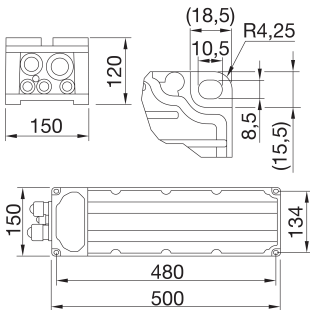

FUENTE DE ALIMENTACIÓN DMX PARA STADIUM PRO 3

Clase aislamiento	I	Grado de protección	IP66
Resistencia a impactos	IK08	Tensión	220-400 V - 50/60 Hz
Versiones	DMX	Descripción	Grupo de alimentación DMX 400V Stadium PRO 3
Peso (kg)	6.1	Serie	Stadium PRO 3
Aplicación	Interior / Exterior	Número módulos	3M
Superficie máxima expuesta al viento	0.075 m ²	Garantía	5 años
Temperatura de uso	-25 +50 °C	Resistencia a sobretensiones	MD 10 Kv / MC 10 Kv
Tasa de fallo del controlador	F10 = 50.000h Tq25°C		

DIMENSIONAL

CURVA FOTOMÉTRICA

SIMBOLOGÍA TÉCNICA

IP

IP66

IK

IK08

0.075 m²