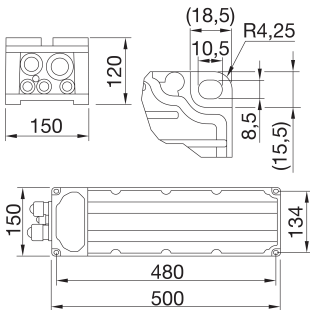

FUENTE DE ALIMENTACIÓN DALI PARA STADIUM PRO 3

| | | | |
|--------------------------------------|----------------------|------------------------------|---|
| Clase aislamiento | I | Grado de protección | IP66 |
| Resistencia a impactos | IK08 | Tensión | 220-400 V - 50/60 Hz |
| Versiones | DALI | Descripción | Grupo de alimentación DALI 400V Stadium PRO 3 |
| Peso (kg) | 6.1 | Serie | Stadium PRO 3 |
| Aplicación | Interior / Exterior | Número módulos | 3M |
| Superficie máxima expuesta al viento | 0.075 m ² | Garantía | 5 años |
| Temperatura de uso | -25 +50 °C | Resistencia a sobretensiones | MD 10 Kv / MC 10 Kv |
| Tasa de fallo del controlador | F10 = 50.000h Tq25°C | | |

DIMENSIONAL

CURVA FOTOMÉTRICA

SIMBOLOGÍA TÉCNICA

IP
IP66

IK
IK08

MARCAS/APROBACIONES