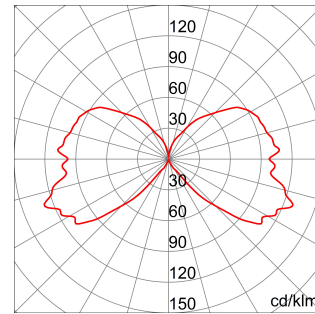

Baliza de iluminación para áreas residenciales. Caracterizado por el apantallado de la fuente luminosa, aloja una fuente de iluminación LED. Realizado en dos tamaños de pequeñas dimensiones (altura 473 mm y 550 mm). Sobrio y elegante, el nuevo difusor transparente contiene un difusor especial prismatizado que converge y potencia el efecto de luz hacia abajo, optimizando el flujo luminoso, eliminando la dispersión hacia el cielo en total conformidad con las prescripciones contra la contaminación lumínica. El sistema de fijación permite un mantenimiento rápido y con total seguridad.

Potencia lámpara	5 W	Lámpara	DR
Fijación lámpara	E14	Color	BlueGreen
Número lámparas	1	Prueba del hilo incandescente	650 °C
Clase aislamiento	II	Grado de protección	IP55
Resistencia a impactos	IK10	Tensión	230 V - 50 Hz
Aplicación	Exterior	Contaminación luminosa	25%
Clase de eficiencia LEDs integrados	D ÷ A+	Tipo de fuente luminosa	A+
Garantía	Prorrogable	Código Electrocod	2442

DIMENSIONAL

CURVA FOTOMÉTRICA

SIMBOLOGÍA TÉCNICA

GWT

650 °C

IP

IP55

IK