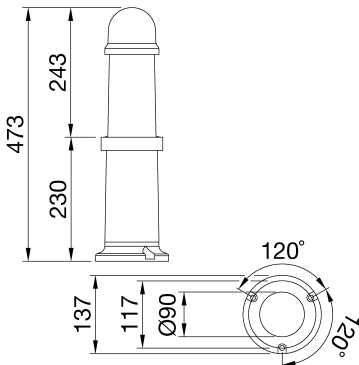

Baliza de iluminación para áreas residenciales. Caracterizado por el apantallado de la fuente luminosa, aloja una fuente de iluminación LED. Realizado en dos tamaños de pequeñas dimensiones (altura 473 mm y 550 mm). Sobrio y elegante, el nuevo difusor transparente contiene un difusor especial prismatizado que converge y potencia el efecto de luz hacia abajo, optimizando el flujo luminoso, eliminando la dispersión hacia el cielo en total conformidad con las prescripciones contra la contaminación lumínica. El sistema de fijación permite un mantenimiento rápido y con total seguridad.

Potencia lámpara	5 W	Lámpara	DR
Fijación lámpara	E14	Color	BlueGreen
Número lámparas	1	Prueba del hilo incandescente	650 °C
Clase aislamiento	II	Grado de protección	IP55
Resistencia a impactos	IK10	Tensión	230 V - 50 Hz
Aplicación	Exterior	Contaminación luminosa	25%
Clase de eficiencia LEDs integrados	D ÷ A+	Tipo de fuente luminosa	A+
Garantía	Prorrogable	Código Electrocod	2442

DIMENSIONAL

CURVA FOTOMÉTRICA

SIMBOLOGÍA TÉCNICA

GWT

650 °C

IP

IP55

IK