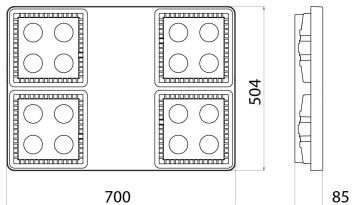

DIMENSIONAL