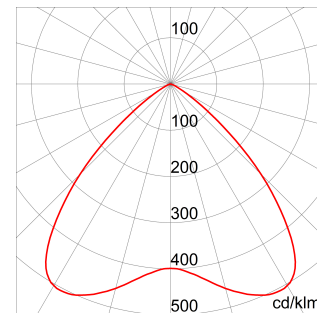

DIMENSIONAL

CURVA FOTOMÉTRICA

SIMBOLOGÍA TÉCNICA

IP
IP66

IK
IK08

GWT
850 °C

CONSTANT
CURRENT
DRIVER

MARCAS/APROBACIONES