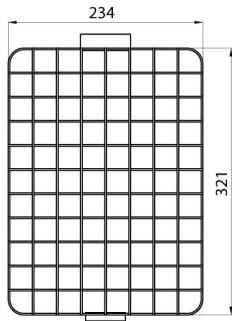

Accesorio rejilla de protección para Mercurio 1.

Descripción
Código Electrocod

Rejilla de protección
240

Color

Gris humo

DIMENSIONAL

CURVA FOTOMÉTRICA

SIMBOLOGÍA TÉCNICA