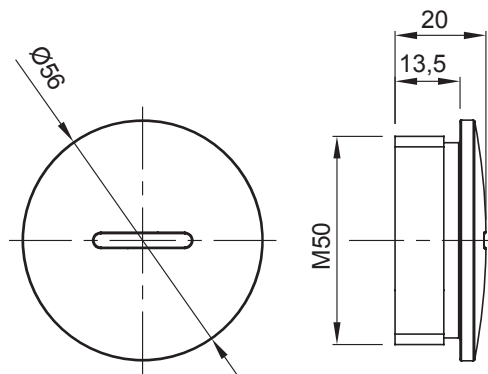

Color	Gris RAL 7035	Grado de protección	IP65
Material	Nylon	Paso	M50
Código Electrocod	36B		

### DIMENSIONAL