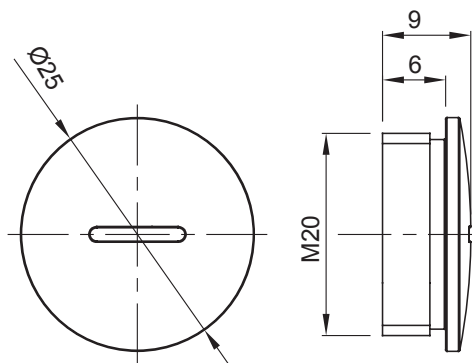

Color	Gris RAL 7035	Grado de protección	IP65
Material	Nylon	Paso	M20
Código Electrocod	36B		

DIMENSIONAL

SIMBOLOGÍA TÉCNICA

IP

IP65