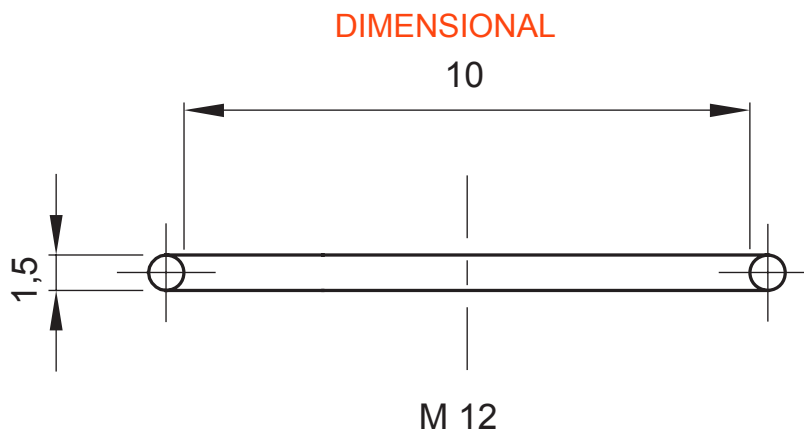

Gama de accesorios para instalaciones eléctricas en aplicaciones del sector residencial, terciario e industrial. La gama se compone de elementos de fijación para tubos y cables, accesorios para cables, accesorios para tubos rígidos (serie RK) y tubos flexibles (serie DF). La gama incluye una amplia variedad de bridas (Serie 52FS) y regletas de derivación y conexión (Serie 44).

Color	Gris RAL 7035	Grado de protección	IP65
Material	Nylon	Paso	PG48
Código Electrocod	36B		

SIMBOLOGÍA TÉCNICA

IP

IP65