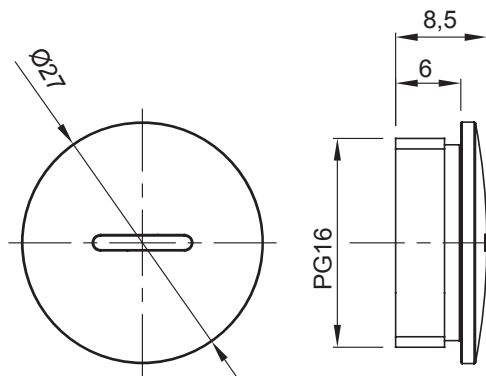

Color	Gris RAL 7035	Grado de protección	IP65
Material	Nylon	Paso	PG16
Código Electrocod	36B		

DIMENSIONAL

SIMBOLOGÍA TÉCNICA

IP

IP65