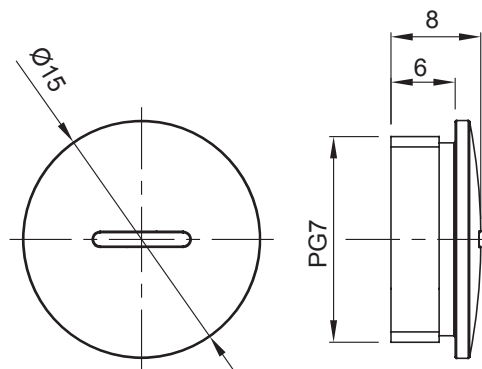

Gama de accesorios para instalaciones eléctricas en aplicaciones del sector residencial, terciario e industrial. La gama se compone de elementos de fijación para tubos y cables, accesorios para cables, accesorios para tubos rígidos (serie RK) y tubos flexibles (serie DF). La gama incluye una amplia variedad de bridas (Serie 52FS) y regletas de derivación y conexión (Serie 44).

Color	Gris RAL 7035	Grado de protección	IP65
Material	Nylon	Paso	PG7
Código Electrocod	36B		

DIMENSIONAL

SIMBOLOGÍA TÉCNICA

IP

IP65