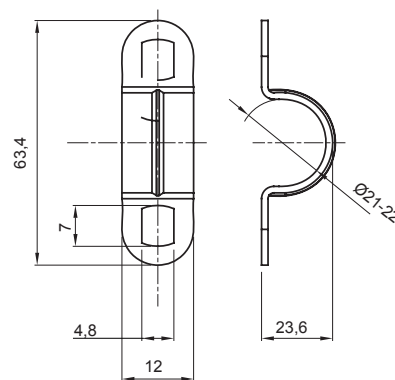

Gama de accesorios para instalaciones eléctricas en aplicaciones del sector residencial, terciario e industrial. La gama se compone de elementos de fijación para tubos y cables, accesorios para cables, accesorios para tubos rígidos (serie RK) y tubos flexibles (serie DF). La gama incluye una amplia variedad de bridas (Serie 52FS) y regletas de derivación y conexión (Serie 44).

Material	Acero galvanizado	Ø interior (mm)	21-22
Dimensiones agujeros (mm)	7x4	Descripción	Caballete
Para tubo Ø externo (mm)	21-22	Tipo	Con dos agujeros
Código Electrocod	21211		

DIMENSIONAL

MARCAS/APROBACIONES