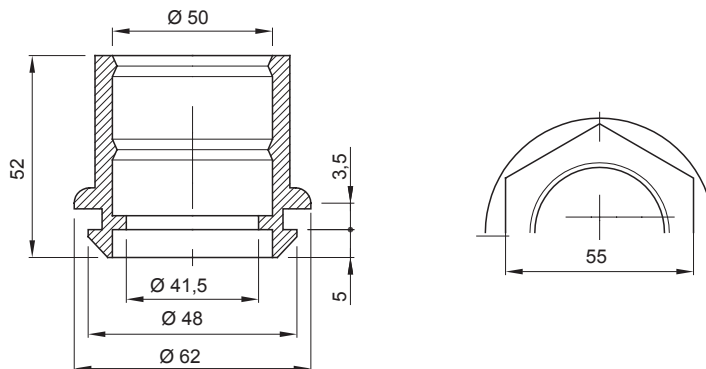

Color	Gris RAL 7035	Grado de protección	IP44
Material	Polímero flexible	Para tubo Ø externo (mm)	50
Ø orificio de montaje (mm)	48	Prueba del hilo incandescente	750 °C
Temperatura de empleo	-5 +60 °C	Código Electrocod	21221
Norma	EN 61386-1 - EN 60670-1 (en lo que pueda aplicar)		

#### DIMENSIONAL

#### SIMBOLOGÍA TÉCNICA

IP

IP44

GWT

750 °C

-5 +60 °C