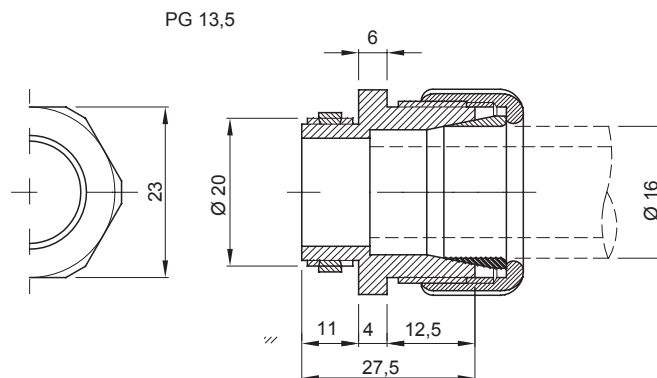

DIMENSIONAL

SIMBOLOGÍA TÉCNICA

MARCAS/APROBACIONES