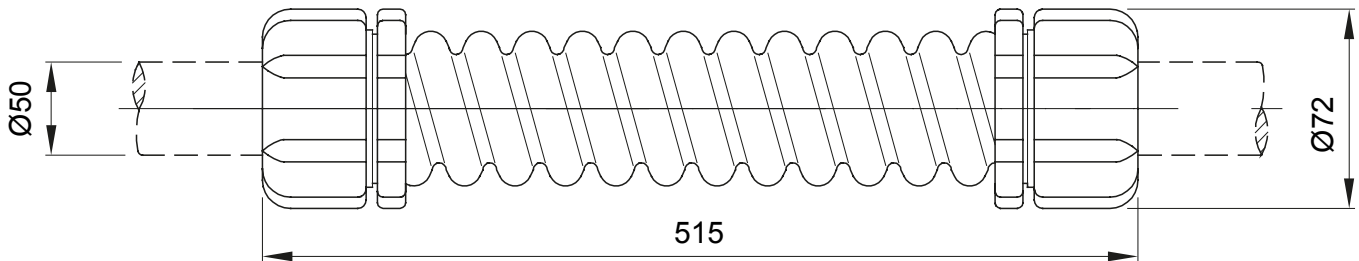

Accesorios de instalación del tubo rígido serie RK con grado de protección IP40 e IP67.

Color	Gris RAL 7035	Grado de protección	IP66
Longitud (mm)	515	Ø externo (mm)	72
Ø interior (mm)	44.5	Para tubo Ø externo (mm)	50
Código Electrocod	21221		

DIMENSIONAL

SIMBOLOGÍA TÉCNICA

IP

IP66

MARCAS/APROBACIONES