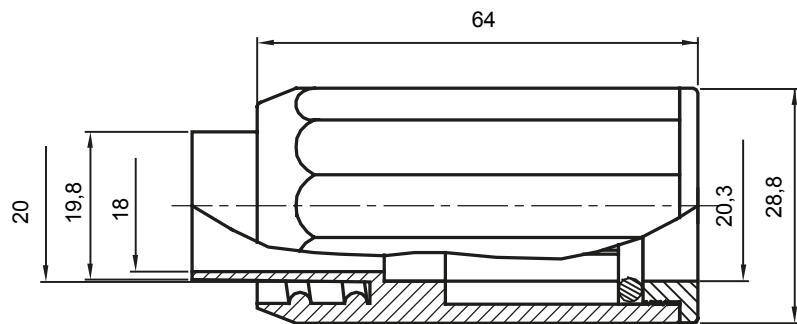

Accesorios de instalación del tubo rígido serie RK con grado de protección IP40 e IP67.

Color	Gris RAL 7035	Grado de protección	IP65
Tubos Ø (mm)	20	Vaina Ø (mm)	20
Tipo de material	Libre de halógenos de acuerdo con la norma EN 50642	Código Electrocod	21221

DIMENSIONAL

SIMBOLOGÍA TÉCNICA

IP

HF
HALOGEN FREE

IP65

MARCAS/APROBACIONES