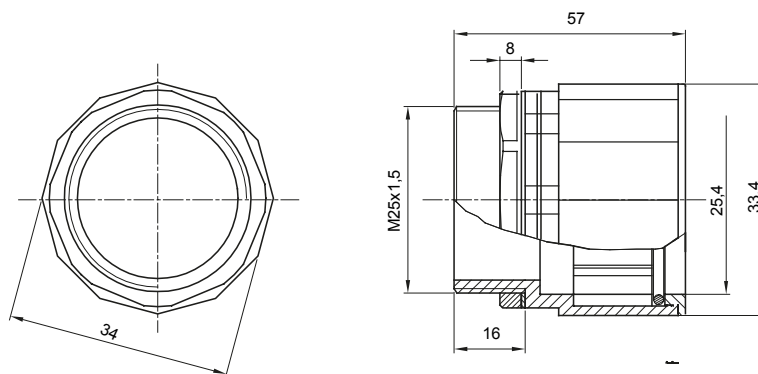

Accesorios de instalación del tubo rígido serie RK con grado de protección IP40 e IP67.

Color	Gris RAL 7035	Grado de protección	IP67
Paso métrico	M 25x1,5	Para orificios Ø (mm)	25
Tubos Ø (mm)	25	Tipo de material	Libre de halógenos según EN 60754-2
Código Electrocod	21221		

DIMENSIONAL

SIMBOLOGÍA TÉCNICA

IP

HF
HALOGEN FREE

IP67

MARCAS/APROBACIONES