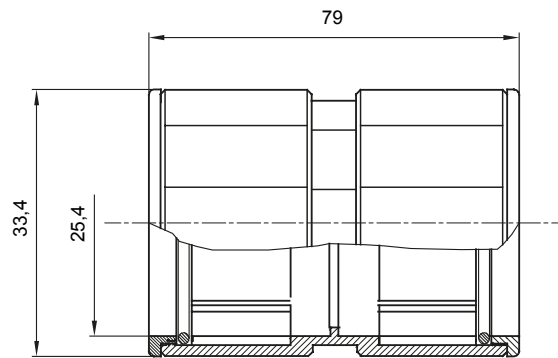

Accesorios de instalación del tubo rígido serie RK con grado de protección IP40 e IP67.

Color	Gris RAL 7035	Grado de protección	IP67
Tubos Ø (mm)	25	Tipo de material	Libre de halógenos según EN 60754-2
Código Electrocod	21221		

DIMENSIONAL

SIMBOLOGÍA TÉCNICA

IP

HF
HALOGEN FREE

IP67

MARCAS/APROBACIONES