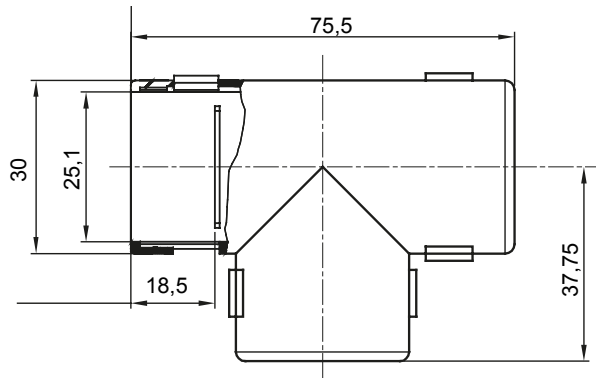

Accesorios de instalación del tubo rígido serie RK con grado de protección IP40 e IP67.

Color	Gris RAL 7035	Grado de protección	IP40
Tubos Ø (mm)	25	Código Electrocod	21221

### DIMENSIONAL