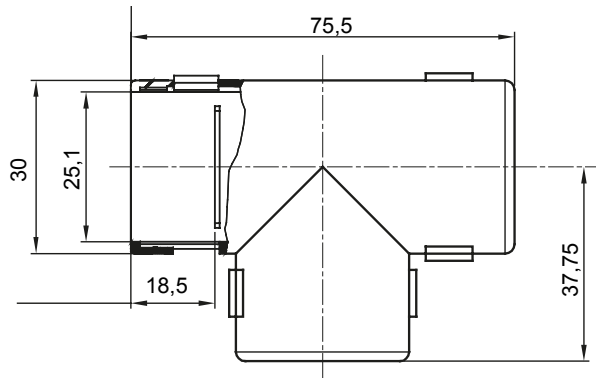

DIMENSIONAL

SIMBOLOGÍA TÉCNICA

IP

IP40

MARCAS/APROBACIONES