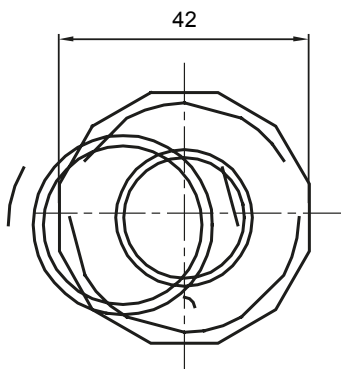

Accesorios de instalación del tubo rígido serie RK con grado de protección IP40 e IP67.

| | | | |
|------------------|-------------------------------------|---------------------|-------|
| Color | Gris RAL 7035 | Grado de protección | IP65 |
| Tubos Ø (mm) | 32 | Vaina Ø (mm) | 25 |
| Tipo de material | Libre de halógenos según EN 60754-2 | Código Electrocod | 21221 |

DIMENSIONAL

SIMBOLOGÍA TÉCNICA

IP

HF
HALOGEN FREE

IP65

MARCAS/APROBACIONES