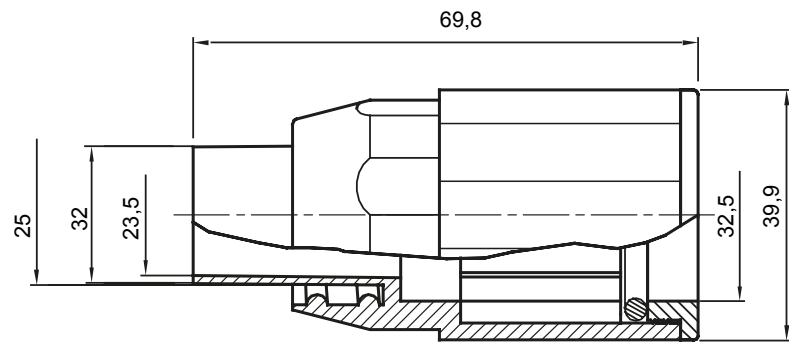

Accesorios de instalación del tubo rígido serie RK con grado de protección IP40 e IP67.

| | | | |
|------------------|-------------------------------------|---------------------|-------|
| Color | Gris RAL 7035 | Grado de protección | IP65 |
| Tubos Ø (mm) | 32 | Vaina Ø (mm) | 25 |
| Tipo de material | Libre de halógenos según EN 60754-2 | Código Electrocod | 21221 |

DIMENSIONAL

SIMBOLOGÍA TÉCNICA

IP

HF
HALOGEN FREE

IP65

MARCAS/APROBACIONES