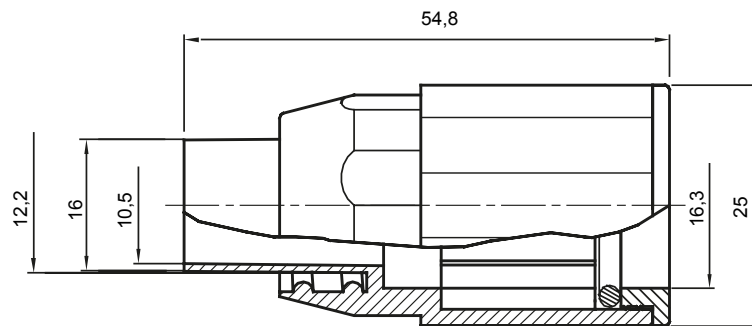

Accesorios de instalación del tubo rígido serie RK con grado de protección IP40 e IP67.

Color	Gris RAL 7035	Grado de protección	IP65
Tubos Ø (mm)	16	Vaina Ø (mm)	12
Tipo de material	Libre de halógenos según EN 60754-2	Código Electrocod	21221

DIMENSIONAL

SIMBOLOGÍA TÉCNICA

IP

HF
HALOGEN FREE

IP65

MARCAS/APROBACIONES