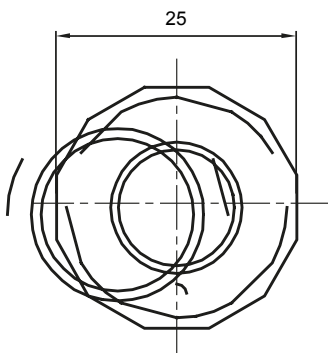

Accesorios de instalación del tubo rígido serie RK con grado de protección IP40 e IP67.

Color	Gris RAL 7035	Grado de protección	IP65
Tubos Ø (mm)	16	Vaina Ø (mm)	12
Tipo de material	Libre de halógenos según EN 60754-2	Código Electrocod	21221

DIMENSIONAL

SIMBOLOGÍA TÉCNICA

IP

HF
HALOGEN FREE

IP65

MARCAS/APROBACIONES