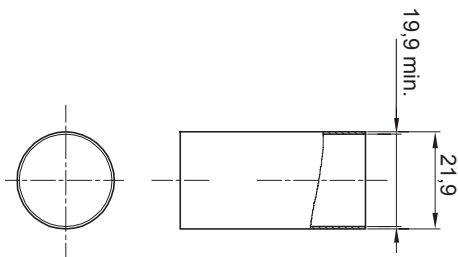

Color	Traslúcido	Material	PVC
Tubos Ø (mm)	20	Código Electrocod	210

DIMENSIONAL

MARCAS/APROBACIONES