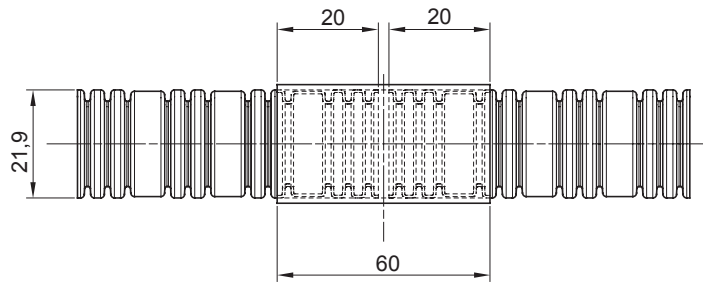

Color	Traslúcido	Material	PVC
Tubos Ø (mm)	20	Código Electrocod	210

DIMENSIONAL

MARCAS/APROBACIONES