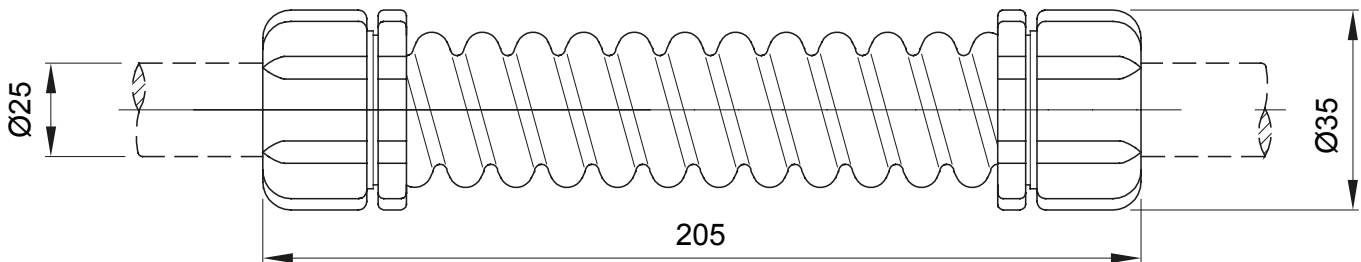

Accesorios de instalación del tubo rígido serie RK con grado de protección IP40 e IP67.

Color	Gris RAL 7035	Grado de protección	IP44
Longitud (mm)	205	Ø externo (mm)	35
Ø interior (mm)	21.5	Para tubo Ø externo (mm)	25
Código Electrocod	21221		

DIMENSIONAL

SIMBOLOGÍA TÉCNICA

IP

IP44

MARCAS/APROBACIONES