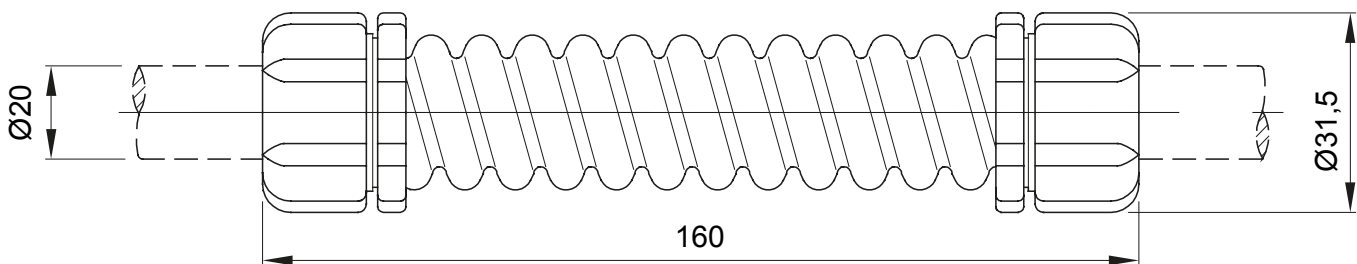

Accesorios de instalación del tubo rígido serie RK con grado de protección IP40 e IP67.

Color	Gris RAL 7035	Grado de protección	IP66
Longitud (mm)	160	Ø externo (mm)	31.5
Ø interior (mm)	17	Para tubo Ø externo (mm)	20
Código Electrocod	21221		

DIMENSIONAL

SIMBOLOGÍA TÉCNICA

IP

IP66

MARCAS/APROBACIONES