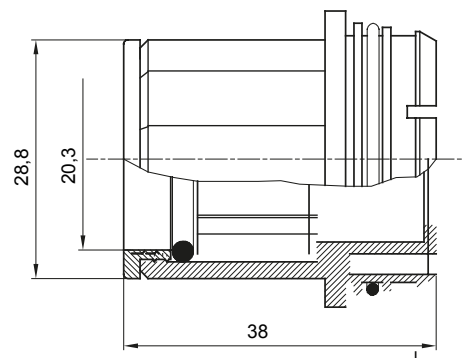

Accesorios de instalación del tubo rígido serie RK con grado de protección IP40 e IP67.

Color	Gris RAL 7035	Características	-
Tubos Ø (mm)	20	Código Electrocod	21221

DIMENSIONAL

MARCAS/APROBACIONES