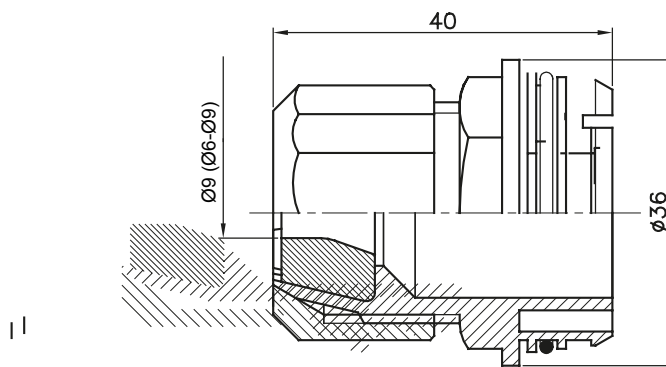

Accesorios de instalación del tubo rígido serie RK con grado de protección IP40 e IP67.

| | | | |
|-------------------|---------------|-------------------|--------------------|
| Color | Gris RAL 7035 | Características | Libre de halógenos |
| Para cable Ø (mm) | 6-9 | Código Electrocod | 21221 |

DIMENSIONAL

SIMBOLOGÍA TÉCNICA

MARCAS/APROBACIONES