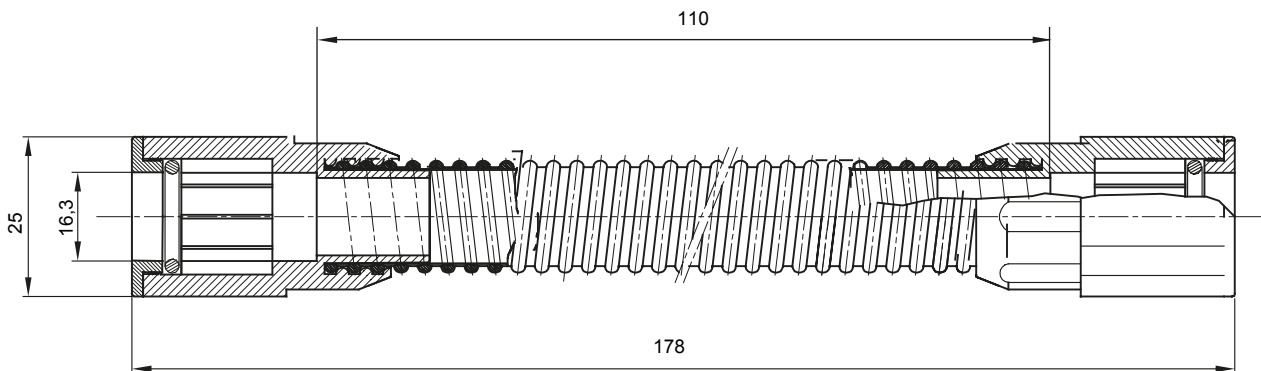

Accesorios de instalación del tubo rígido serie RK con grado de protección IP40 e IP67.

Color	Gris RAL 7035	Grado de protección	IP65
Longitud útil (mm)	110	Tubos Ø (mm)	16
Código Electrocod	21221		

DIMENSIONAL

SIMBOLOGÍA TÉCNICA

IP

IP65

MARCAS/APROBACIONES