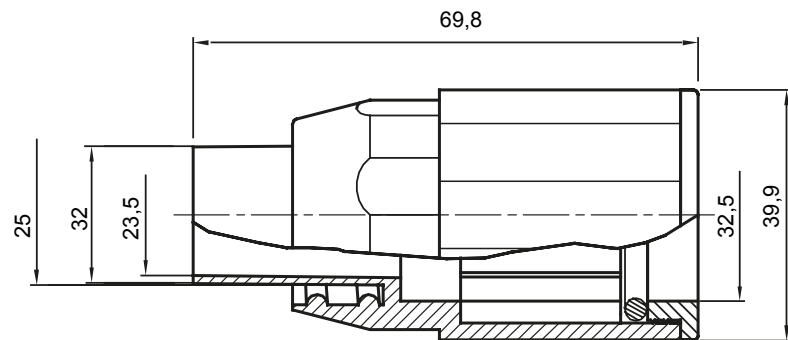

Accesorios de instalación del tubo rígido serie RK con grado de protección IP40 e IP67.

Color	Gris RAL 7035	Grado de protección	IP65
Tubos Ø (mm)	32	Vaina Ø (mm)	25
Tipo de material	Libre de halógenos según EN 60754-2	Código Electrocod	21221

### DIMENSIONAL