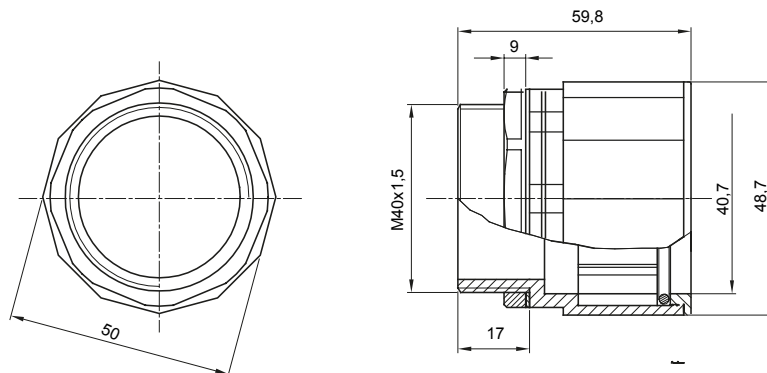

Accesorios de instalación del tubo rígido serie RK con grado de protección IP40 e IP67.

Color	Gris RAL 7035	Grado de protección	IP67
Paso métrico	M 40x1,5	Para orificios Ø (mm)	40
Tubos Ø (mm)	40	Tipo de material	Libre de halógenos según EN 60754-2
Código Electrocod	21221		

### DIMENSIONAL