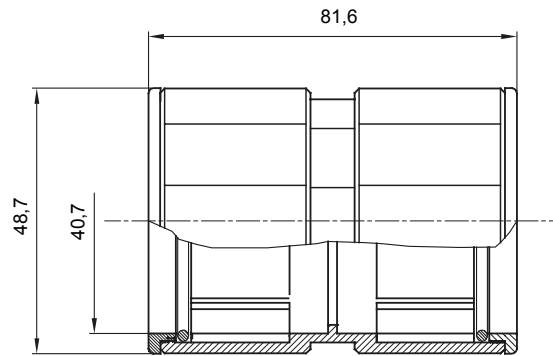

Accesorios de instalación del tubo rígido serie RK con grado de protección IP40 e IP67.

Color	Gris RAL 7035	Grado de protección	IP67
Tubos Ø (mm)	40	Tipo de material	Libre de halógenos según EN 60754-2
Código Electrocod	21221		

DIMENSIONAL

SIMBOLOGÍA TÉCNICA

IP

HF
HALOGEN FREE

IP67

MARCAS/APROBACIONES