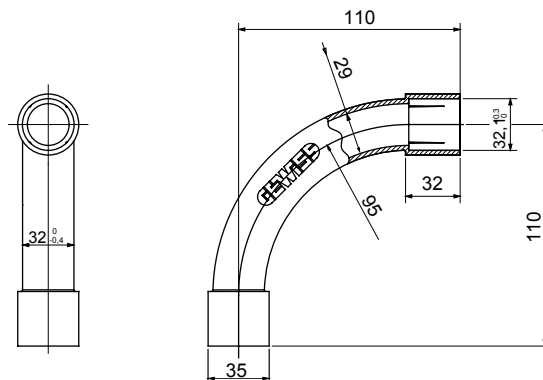

Accesorios de instalación del tubo rígido serie RK con grado de protección IP40 e IP67.

Color	Gris RAL 7035	Grado de protección	IP40
Tubos Ø (mm)	32	Tipo de material	Libre de halógenos según EN 60754-2
Código Electrocod	21221		

DIMENSIONAL

SIMBOLOGÍA TÉCNICA

IP

HF
HALOGEN FREE

IP40

MARCAS/APROBACIONES