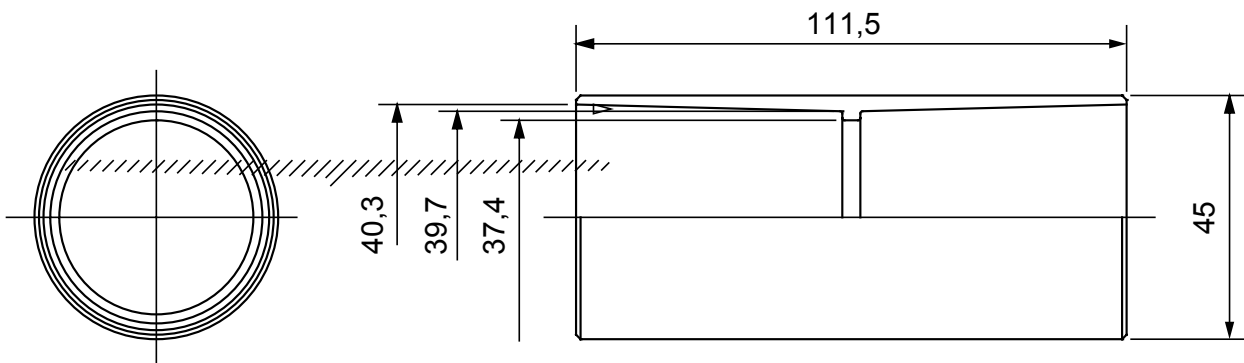

Accesorios de instalación del tubo rígido serie RK con grado de protección IP40 e IP67.

Color	Gris RAL 7035	Grado de protección	IP40
Tubos Ø (mm)	40	Tipo de material	Libre de halógenos de acuerdo con la norma EN 50642
Código Electrocod	21221		

DIMENSIONAL

SIMBOLOGÍA TÉCNICA

IP

HF
HALOGEN FREE

IP40

MARCAS/APROBACIONES