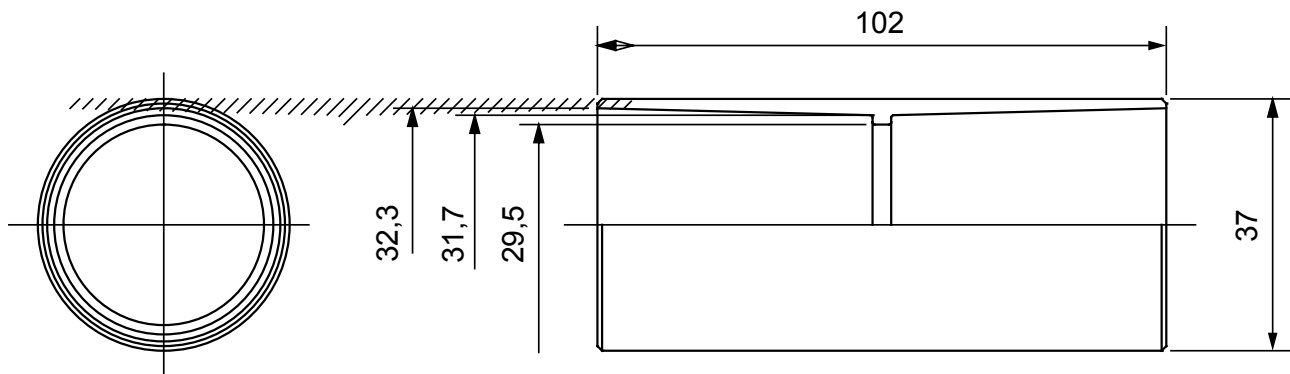

Accesorios de instalación del tubo rígido serie RK con grado de protección IP40 e IP67.

Color	Gris RAL 7035	Grado de protección	IP40
Tubos Ø (mm)	32	Tipo de material	Libre de halógenos de acuerdo con la norma EN 50642
Código Electrocod	21221		

DIMENSIONAL

SIMBOLOGÍA TÉCNICA

IP

HF
HALOGEN FREE

IP40

MARCAS/APROBACIONES