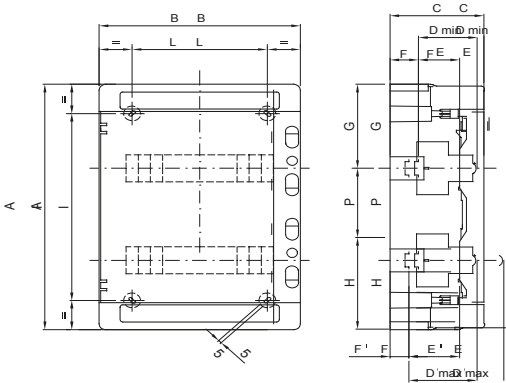

Gama de centralitas estancas IP65 de 8 a 72M con puerta transparente fumé, equipadas con regleta multipolar de conexión por tornillo, 80A IP20. Las principales características técnicas son: frente y panel trasero reversibles, marcos desmontables, paneles con ventana y puerta que abre hasta 180° equipable con cerradura. Las regletas permiten realizar un cableado sencillo y limpio, reduciendo el tiempo de cableado.

Clase aislamiento	II (Norma IEC 61140)	Color	Gris RAL 7035
Dim. exter. BxHxP (mm)	410x878x160	Grado de protección	IP65
Potencia disipable (W)	89	Resistencia a impactos	IK09
Tensión nominal	400 V	Color puerta	Transparente color humo
Regletas	80 A - IP20 bipolar agujeros con tornillo	Nº mod. EN 50022	72 (18x4)
Corriente nominal	125 A	Prueba del hilo incandescente	650 °C
Temperatura de empleo	-25 +60 °C	Tipo de material	Libre de halógenos según EN 60754-2
Código Electrocod	0321	Termopresión con bola	70 °C
Accesorios para la restauración de cables con tornillos (GW44623) o soporte de fijación en resina (GW44621)		Norma	EN 60670-1, IEC60670-24
Tensión de aislamiento	1000 V conforme a EN 62208 tanto en CC como en CA	Polo 1 (mm²)	N/T 4x[(3x16) + (17x10)]
Polo 2 (mm²)	N/T 4x[(3x16) + (17x10)]		

#### DIMENSIONAL

	Codi ce	Ingombro			Montaggio modulari								Fissaggio			
		A	B	C	D min	E	F	G	H	P	D max	E'	F'	NR	I	L
24M	GW 40 104	420	298	140	75	48	48	147,5	122,5	150	102	75	21	4	320	200
	GW 40 105	570	298	140	75	48	48	147,5	122,5	150	102	75	21	4	494	200
36M	GW 40 107	463	410	140	75	48	48	154	134	175	102	75	21	4	363	310
	GW 40 108	655	410	140	75	48	48	162,5	142,5	175	102	75	21	6	293	319
72M	GW 40 109	878	410	160	75	48	48	175	155	200/175	102	75	21	6	394	319