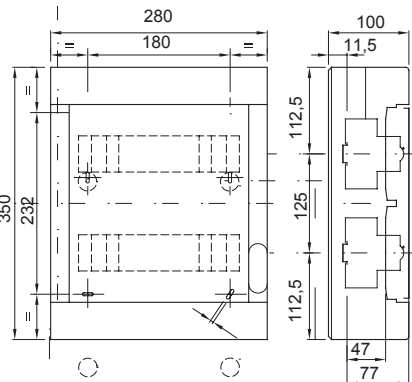

Las centralitas decorativas están disponibles en medidas de 8 a 72M. Aportan una integración estética mejorada y están equipadas con regletas multipolares de tornillo, 80A IP20. Disponibles en puerta transparente fumé y puerta ciega, pueden ser equipadas con cerradura de seguridad y se caracterizan por su apertura y cierre "PUSH". Las regletas permiten realizar un cableado sencillo y limpio, reduciendo el tiempo de cableado.

Clase aislamiento	II (Norma IEC 61140)	Color	Blanco RAL 9016
Dim. exter. BxHxP (mm)	280x350x100	Grado de protección	IP40
Potencia disipable (W)	25	Resistencia a impactos	IK08
Tensión nominal	400 V	Color puerta	Ciega
Regletas	80 A - IP20 bipolar agujeros con tornillo	Nº mod. EN 50022	24 (12X2)
Corriente nominal	125 A	Prueba del hilo incandescente	650 °C
Temperatura de empleo	-25 +60 °C	Tipo de material	Libre de halógenos según EN 60754-2
Código Electrocod	0321	Termopresión con bola	70 °C
Accesorios para la restauración de cables (GW44623) o soporte de fijación en resina (GW44621)		Norma	EN 60670-1, IEC60670-24
Tensión de aislamiento	750 V	Polo 1 (mm²)	N/T (3x16) + (11x10)
Polo 2 (mm²)	N/T (3x16) + (11x10)		

DIMENSIONAL

SIMBOLOGÍA TÉCNICA

MARCAS/APROBACIONES