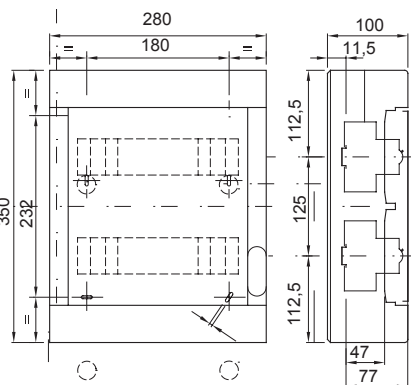

Las centralitas decorativas están disponibles en medidas de 8 a 72M. Aportan una integración estética mejorada y están equipadas con regletas multipolares de tornillo, 80A IP20. Disponibles en puerta transparente fumé y puerta ciega, pueden ser equipadas con cerradura de seguridad y se caracterizan por su apertura y cierre "PUSH". Las regletas permiten realizar un cableado sencillo y limpio, reduciendo el tiempo de cableado.

Clase aislamiento	II (Norma IEC 61140)	Color	Blanco RAL 9016
Dim. exter. BxHxP (mm)	280x350x100	Grado de protección	IP40
Potencia disipable (W)	25	Resistencia a impactos	IK08
Tensión nominal	400 V	Color puerta	Ciega
Regletas	80 A - IP20 bipolar agujeros con tornillo	Nº mod. EN 50022	24 (12X2)
Corriente nominal	125 A	Prueba del hilo incandescente	650 °C
Temperatura de empleo	-25 +60 °C	Tipo de material	Libre de halógenos según EN 60754-2
Código Electrocod	0321	Termopresión con bola	70 °C
Accesorios para la restauración de cables (GW44623) o soporte de fijación en resina (GW44621)		Norma	EN 60670-1, IEC60670-24
Tensión de aislamiento	750 V	Polo 1 (mm²)	N/T 2x[(3x16) + (11x10)]
Polo 2 (mm²)	N/T 2x[(3x16) + (11x10)]		

DIMENSIONAL

SIMBOLOGÍA TÉCNICA

MARCAS/APROBACIONES