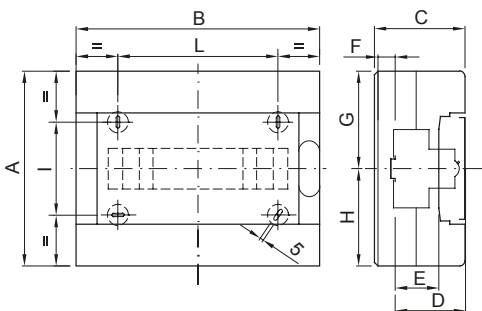

DIMENSIONAL

	Codi ce	Ingombro			Montaggio modulari					Fissaggio		
		A	B	C	D	E	F	G	H	NR	I	L
8M	GW 40 043 GW 40 063	180	200	100	77	47	11,5	90	90	3	82	100
12M	GW 40 045 GW 40 065	225	280	100	77	47	11,5	112,5	112,5	4	107	180

SIMBOLOGÍA TÉCNICA

MARCAS/APROBACIONES